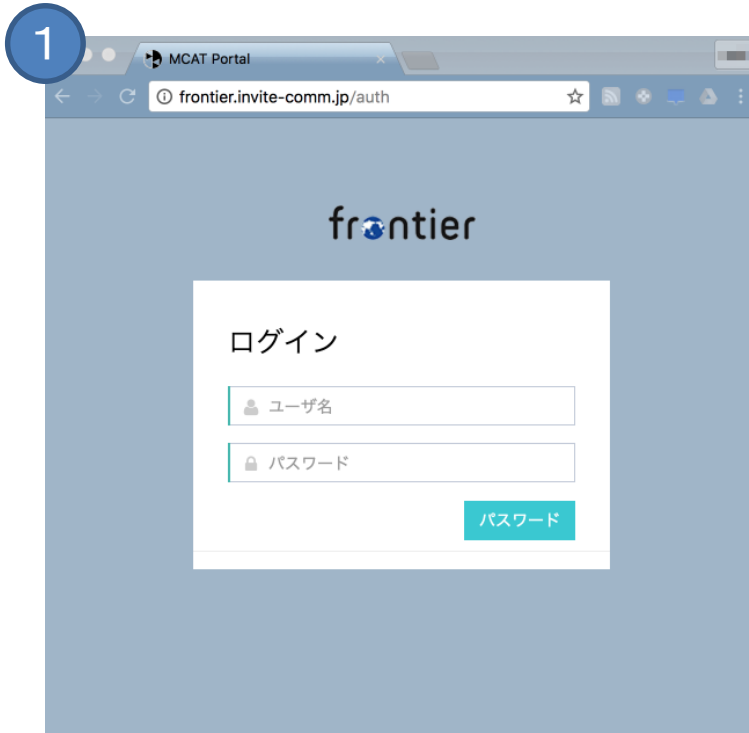

## Frontier-Invite IVR 自動発信アンケートシステム

---

PORTAL BY INVITE

「Frontier-Invite IVR system」

簡易アンケート調査や見込み顧客の発掘を自動的に行えるシステムであり、人手(コールセンター要員)を使わずにアンケート調査や見込み顧客の発掘を行うことができます。”月額基本利用料(数万円～)+通話料実費” という画期的な料金体系でご提供します。

# I アンケート内容の設定 - 画面遷移 -

①ログイン

②新規調査作成最初の画面

③上の画面で、電話調査生成を行なうと、基本の挨拶設定に入ります。