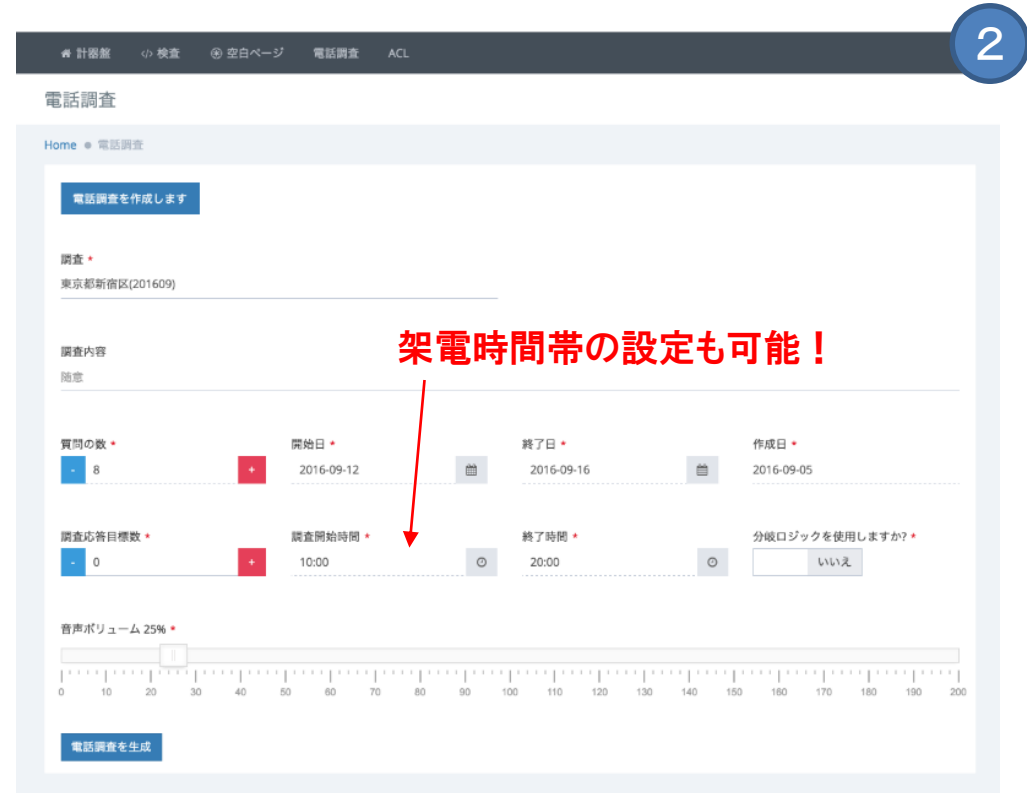

I アンケート内容の設定 - 画面遷移 -

①ログイン

②新規調査作成最初の画面

③上の画面で、電話調査生成を行なうと、基本の挨拶設定に入ります。